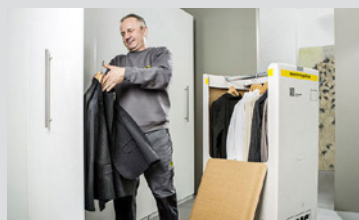

DMS
UMZUG & LOGISTIK

Paul Filter

Ihr Umzug mit Paul Filter

Ihr Umzug in ein neues Heim ist bei der Paul Filter Möbelspedition in besten Händen. Profitieren Sie von unserer langjährigen Erfahrung und unserem umfassenden Know-how bei Umzügen – vom Single-Haushalt bis zur Großfamilie. Wir kennen alle Besonderheiten, die für einen reibungslosen, stressfreien Umzug sorgen – von der passenden LKW-Größe über die Beantragung öffentlichen Parkraumes bis hin zum Anschluss Ihrer Hausgeräte im neuen Heim. Wir erledigen sogar die Renovierung und Übergabe Ihrer »alten« Wohnung, wenn Sie es wünschen.

Bei Paul Filter immer »serienmäßig«:

- Kostenloses Beratungsgespräch
- Geschulte und motivierte Mitarbeiter
- Wir sind während Ihres Umzugs jederzeit für Sie persönlich erreichbar
- Ihr Logistikvorhaben ist bei uns Chefsache